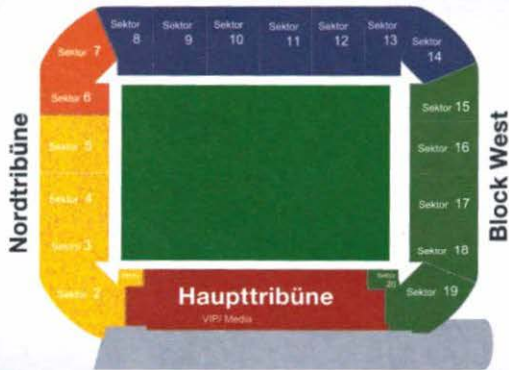

Preisklasse:

Erm.

€ 3.00 inkl. 13,00 % USt

80368149 - 0001
907810247977817040

SK Rapid Wien
Gerhard-Hanappi-Platz 1
1140 Wien
www.skrapid.at

Allianz Tribüne

Mit dem Erwerb der Eint.
unterwirft sich der Käufer
Stadionordnung des Allia
sowie den Sicherheitsrici
des ÖFB und der ÖFBL.