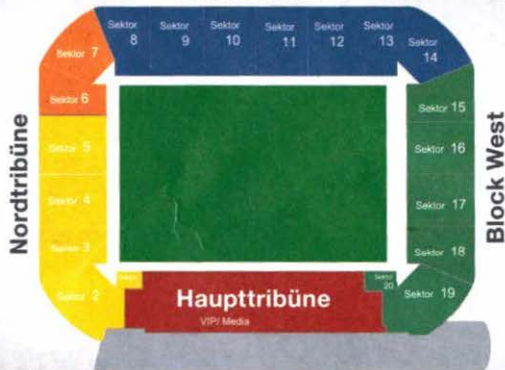

Allianz Tribüne

Sektor:

11

Reihe:

13

Sitz:

138

Datum:

80173601 - 0001
494998838695
24.05.2016 10:53:27

SK Rapid Wien
Gerhard-Hanappi-Platz 1
1140 Wien
www.skrapid.at

Allianz Tribüne

Mit dem Erwerb der Eintrittskarte unterwirft sich der Käufer der Stadionordnung des Allianz Stadions, den Sicherheitsrichtlinien des ÖFB und der österreichischen Fußball-Bundesliga.